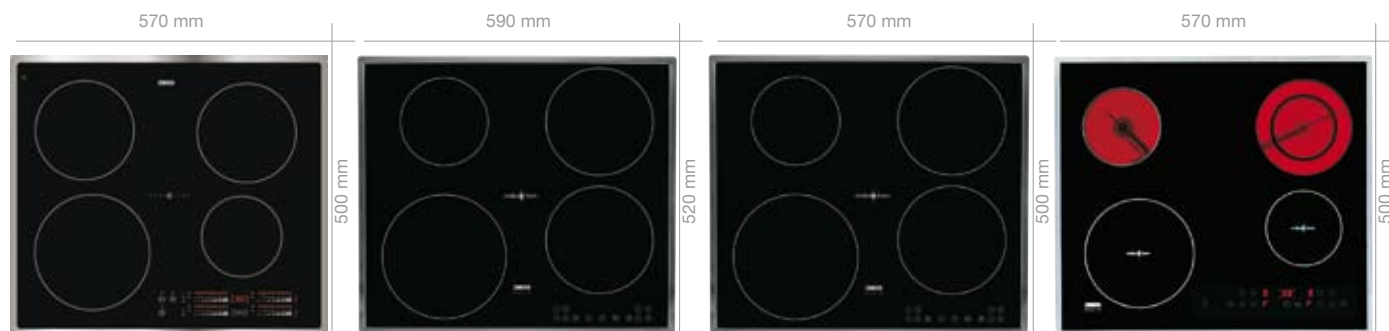

**INDUCCIÓN TOTAL
3 ZONAS
BISELADA**

- Electrónica CIP
- Programador fin de cocción 3 zonas
- 3 zonas power simultáneas

Zona Power Frontal izq.:
2200-3700 w / 210 mm
Zona doble Posterior dcha.:
1800-2800-3500-3700 w / 180-270 mm
Zona Power Posterior izq.:
1400-2500 w / 145 mm
Seguridad corte automático

ZKT 642 DX 620 €
C. Reciclado: 3 €*

**INDUCCIÓN TOTAL
3 ZONAS
INOX**

- Electrónica CIP
- Programador fin de cocción 3 zonas
- 3 zonas power simultáneas

Zona Power Frontal izq.:
2200-3700 w / 210 mm
Zona doble Posterior dcha.:
1800-2800-3500-3700 w / 180-270 mm
Zona Power Posterior izq.:
1400-2500 w / 145 mm
Seguridad corte automático

ZKS 651 DBV 730 €
C. Reciclado: 3 €*

**INDUCCIÓN TOTAL
4 ZONAS INDUCCIÓN
BISELADA**

- Electrónica Quick Control
- Programador fin de cocción 4 zonas
- 4 zonas power simultáneas

Zona Power Frontal dcha.:
1400-1800 w / 145 mm
Zona doble Posterior dcha.:
2300-3700 w / 210 mm
Zona Posterior dcha./izq.:
1850-2800 w / 180 mm
Seguridad corte automático

ZKS 651 DX 720 €
C. Reciclado: 3 €*

**INDUCCIÓN TOTAL
4 ZONAS INDUCCIÓN
INOX**

- Electrónica Quick Control
- Programador fin de cocción 4 zonas
- 4 zonas power simultáneas

Zona Power Frontal dcha.:
1400-1800 w / 145 mm
Zona Power Frontal izq.:
2300-3700 w / 210 mm
Zona Posterior dcha./izq.:
1850-2800 w / 180 mm
Seguridad corte automático