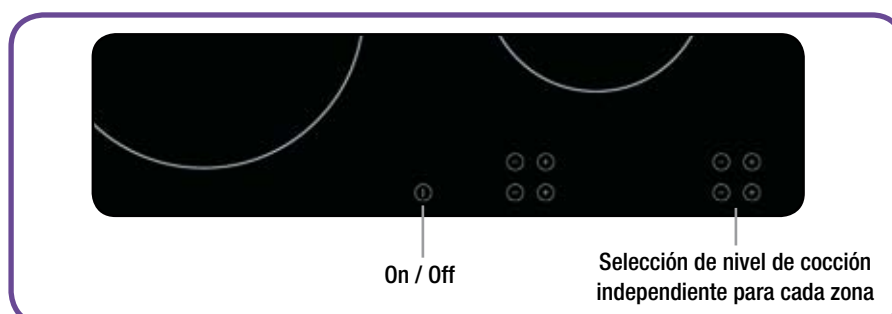

Electrónica ITC:

Las vitrocerámicas Zanussi con electrónica ITC (Independant Touch Control) te darán más libertad y facilidad de manejo ya que cada zona de cocción tiene control independiente de potencia. Este innovador diseño, te permite una programación mucho más sencilla, ya que cada zona dispone de un sensor “+” y un sensor “-” independiente. De esta manera se evita el paso previo de selección de cada zona. La posición de los sensores “+/-” identifica claramente la ubicación de las zonas de cocción para facilitar su manejo.

La zona de los mandos ocupa menos espacio, lo que permite ampliar la zona de trabajo.

Vitrocerámicas digitales inducción

ZKS 641 DBV 715 €
C. Reciclado: 3 €*

**INDUCCIÓN TOTAL
3 ZONAS
BISELADA**

- Electrónica Quick Control
- Programador fin de cocción 3 zonas
- 3 zonas power simultáneas