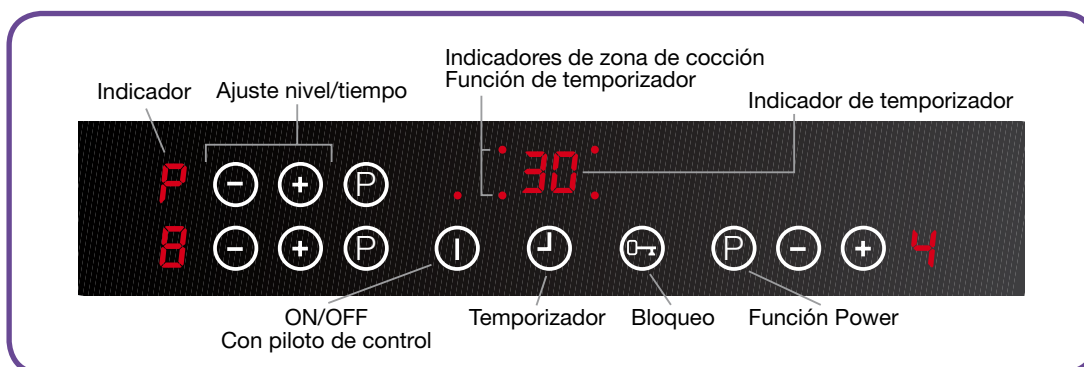

Programador fin de cocción en todas las zonas

Permite programar hasta 99 minutos cada zona de cocción. Finalizado el tiempo la zona automáticamente se desactiva mientras una señal acústica nos avisa. También informa del tiempo que falta para finalizar la cocción.

Calentamiento automático

Mediante esta función se incrementa la potencia de la zona al máximo y automáticamente a su debido tiempo la potencia se reduce a la previamente seleccionada. Ya no es necesario estar junto a la vitro todo el tiempo.

Electrónica ITC:

Las vitrocerámicas Zanussi con electrónica ITC (Independant Touch Control) te darán más libertad y facilidad de manejo ya que cada zona de cocción tiene control independiente de potencia. Este innovador diseño, te permite una programación mucho más sencilla, ya que cada zona dispone de un sensor “+” y un sensor “-” independiente. De esta manera se evita el paso previo de selección de cada zona. La posición de los sensores “+/-” identifica claramente la ubicación de las zonas de cocción para facilitar su manejo.