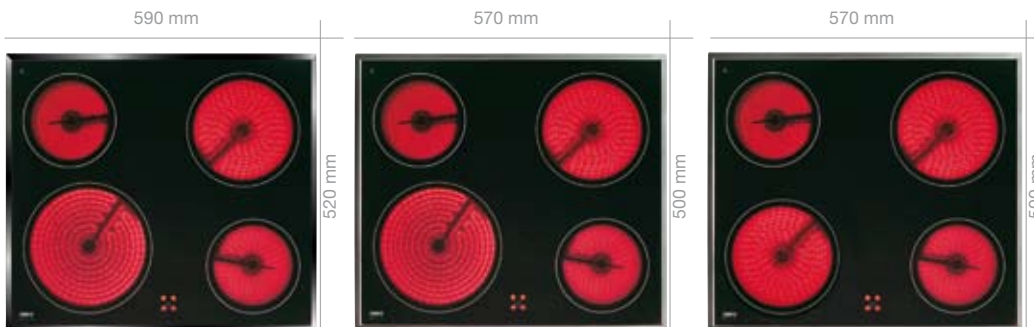

Vitrocerámicas Duplos

ZC 6685 BV 245 €
C. Reciclado: 3 €*

VITROCERÁMICA BISELADA

- 4 zonas Hi-light
- Indicadores calor residual
- 3 zonas distintas potencias

Dimensiones hueco, mm:
Ancho x Fondo x Alto: 560 x 490 x 50
Zona Frontal izq.: 2300 w / 210 mm
Zona Posterior dcha.: 1800 w / 180 mm
2 zonas: 1200 w / 145 mm

ZC 6685 X 235 €
C. Reciclado: 3 €*

VITROCERÁMICA INOX

- 4 zonas Hi-light
- Indicadores calor residual
- 3 zonas distintas potencias

Dimensiones hueco, mm:
Ancho x Fondo x Alto: 560 x 490 x 50
Zona Frontal izq.: 2300 w / 210 mm
Zona Posterior dcha.: 1800 w / 180 mm
2 zonas: 1200 w / 145 mm