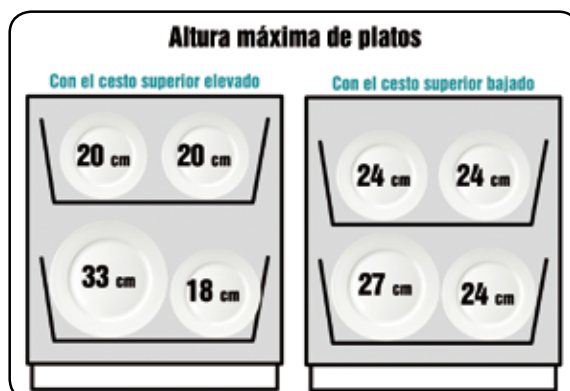

Cestos Regulables en altura, soportes abatibles y electrónica: Flexibilidad de uso.

Cada detalle del interior de los lavavajillas se ha diseñado con el máximo cuidado. El sistema de cestos regulables en altura de Zanussi te permite subir y bajar el cesto superior para disfrutar de mayor flexibilidad en el interior de tu lavavajillas. Hay dos modalidades, la gama alta incorpora un sistema regulable a plena carga, mientras que el resto incorpora el sistema Easy Lift, con lo que en los lavavajillas Zanussi, podrás colocar platos de hasta 24 cm de diámetro en el cesto superior y de 33 cm en el cesto inferior.