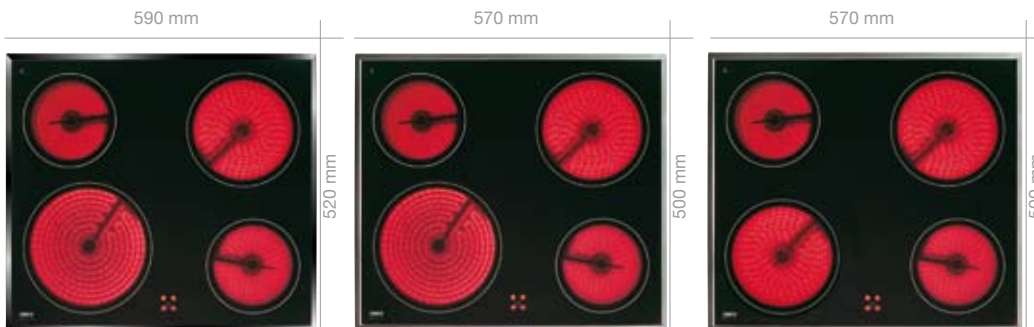

ZOU 141 X 290 €
C. Reciclado: 3 €*

HORNO DUPLOS INOX ANTIHUELLAS CONVENCIONAL 4 POSICIONES

- Termostato de seguridad
- Luz interior
- Ventilador tangencial

Capacidad: 56 l.
Puerta fría desmontable con doble cristal
Esmalte antiadherente Easy Clean
1 bandeja + 1 parrilla
Clasificación energética: A

Vitrocerámicas Duplos

ZC 6685 BV 245 €
C. Reciclado: 3 €*

VITROCERÁMICA BISELADA

- 4 zonas Hi-light
- Indicadores calor residual
- 3 zonas distintas potencias

Dimensiones hueco, mm:
Ancho x Fondo x Alto: 560 x 490 x 50
Zona Frontal izq.: 2300 w / 210 mm
Zona Posterior dcha.: 1800 w / 180 mm
2 zonas: 1200 w / 145 mm